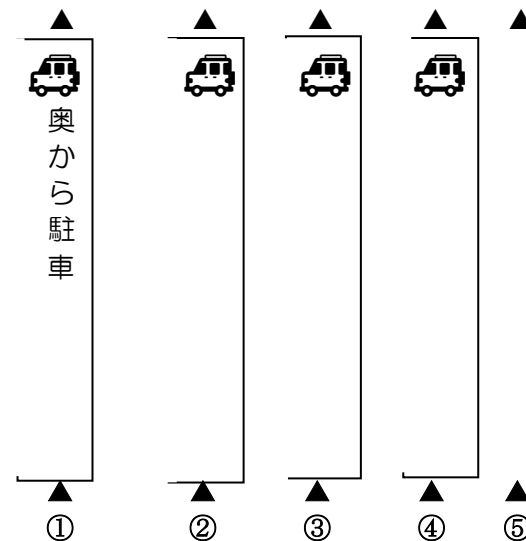

# 令和8年度 保育フォーラム駐車場（グラウンド東側半分）

▲…カラーコーン

## 参加者駐車場

(グラウンド)

①の枠の奥から順に駐車してください。

※お帰りは、左折(富山駅方面)をお願いいたします。