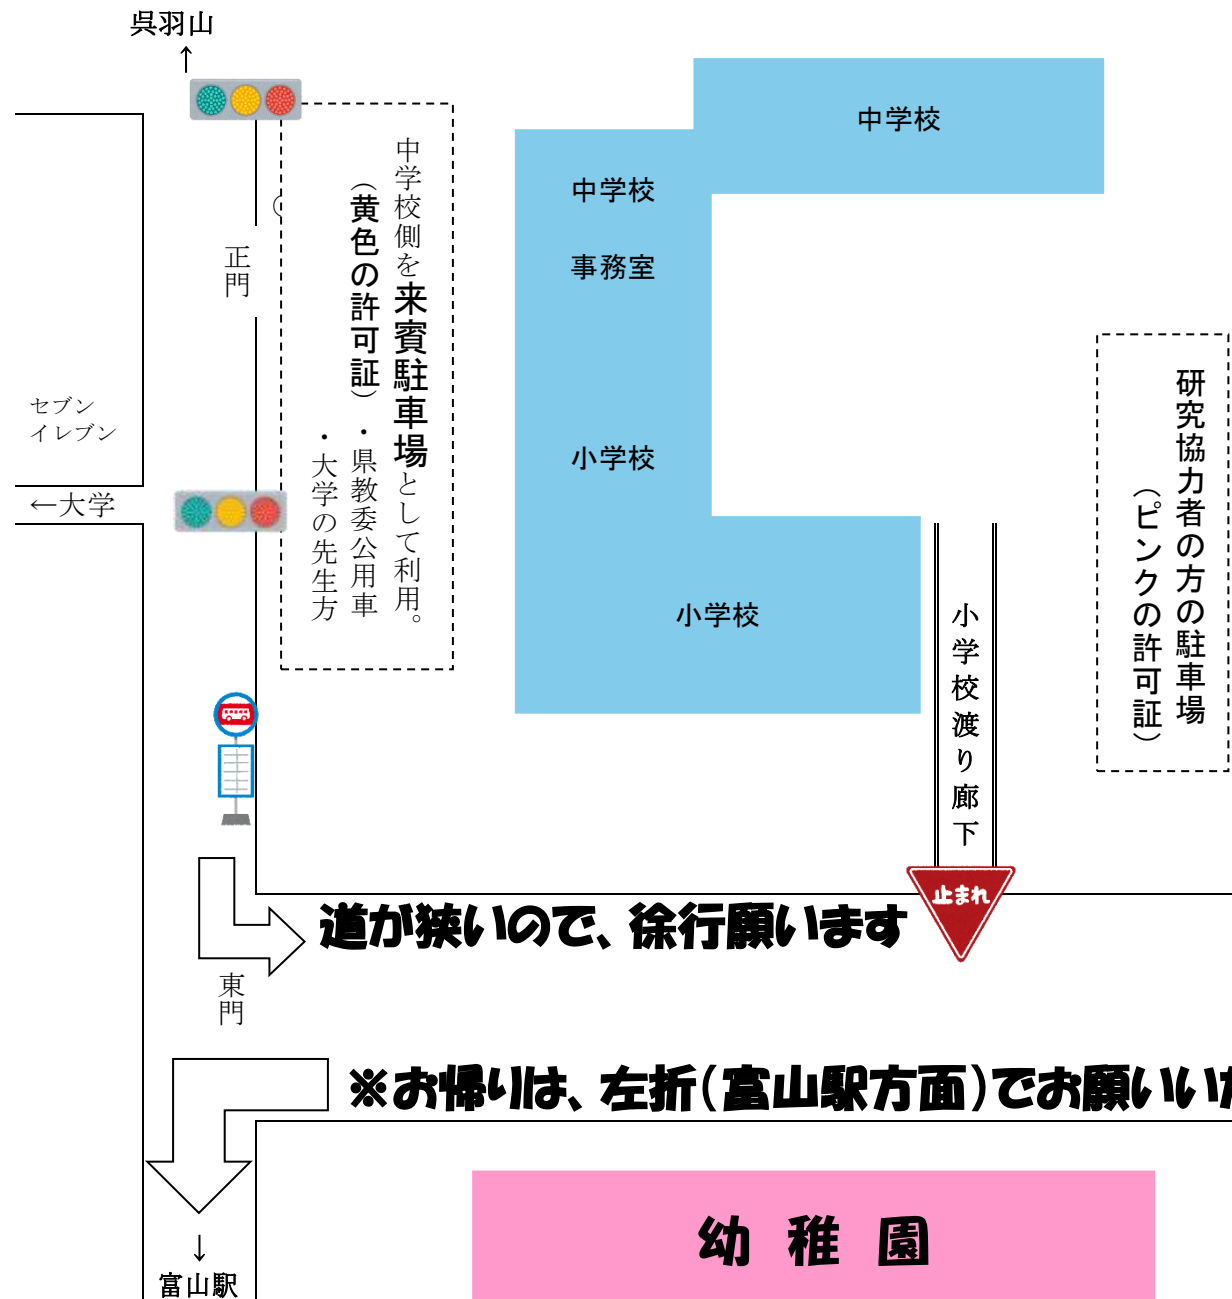

# 令和8年度 保育フォーラム駐車場（グラウンド東側半分）

▲…カラーコーン

## 参加者駐車場

(グラウンド)

①の枠の奥から順に駐車してください。

※お帰りは、左折(富山駅方面)をお願いいたします。